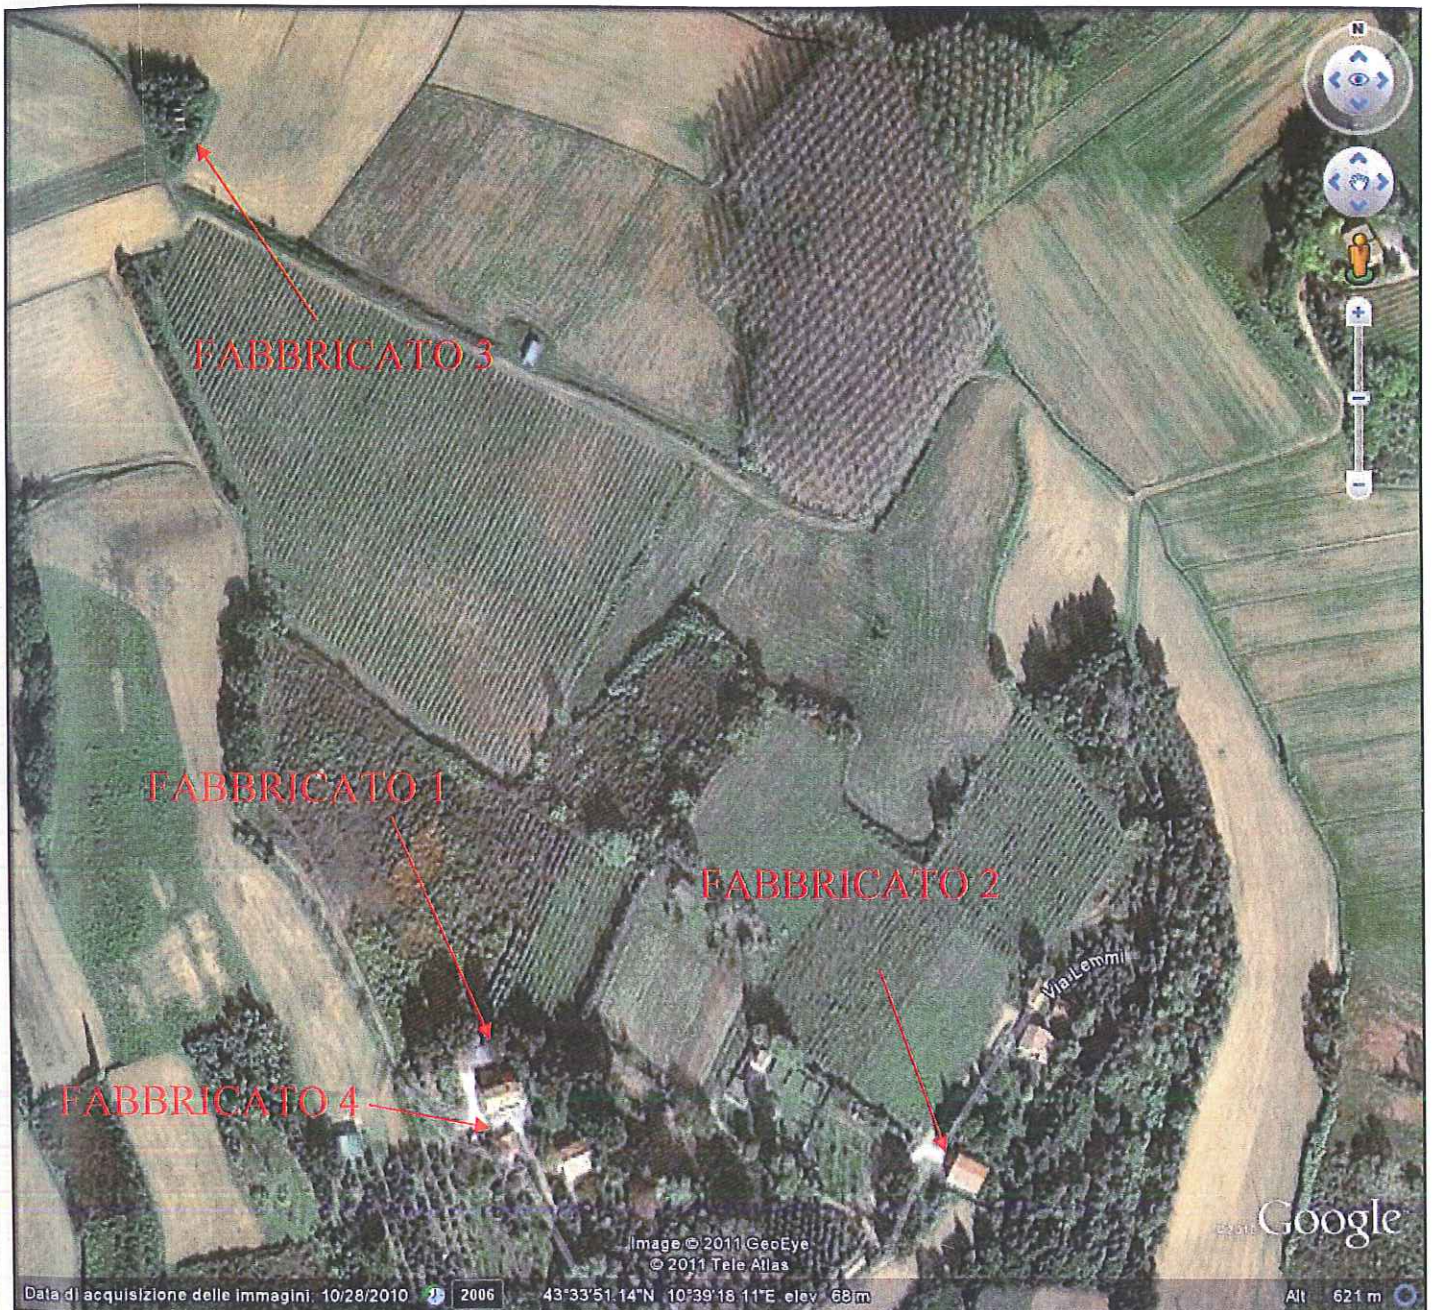

PROGRAMMA AZIENDALE PLURIENNALE DI MIGLIORAMENTO AGRICOLO AMBIENTALE

Prov. di Pisa

Azienda Agricola Palmieri Francesco

DOCUMENTAZIONI FOTOGRAFICHE

ALLEGATI

- Foto Google → riportante le ubicazioni dei punti di scatto fotografici nel terreno oggetto di intervento sito in Comune di Lari;
- Documentazione fotografica → punti di scatto siti in Comune di Lari;
- Documentazione fotografica → esatta ubicazione dei nuovi fabbricati oggetto di richiesta Comune di Lari;
- Foto Google → riportante le ubicazioni dei fabbricati già presenti nell'azienda, siti in Comune di Terricciola;
- Estratto di mappa catastale → riportante le ubicazioni dei fabbricati già presenti nell'azienda, siti in Comune di Terricciola;
- Documentazione fotografica → fabbricati esistenti nel comune di Terricciola.

Comune di Lari (PI) via del Commercio

STRADA VICINALE PROVENIENTE DA VIA DEL COMMERCIO

FOTO 1

STRADA VICINALE DI ACCESSO ALLA PROPRIETA'

FOTO 2

STRADA PRIVATA PER ACCESSO ALLA PROPRIETA'

FOTO 3

BOTRO ESISTENTE

NUOVO FABBRICATO ABITATIVO

FOTO GOOGLE
UBICAZIONE FABBRICATI GIA' PRESENTI NELL'AZIENDA

Comune di Terricciola (PI) via Lemmi

COMUNE DI TERRICCIOLA
Fraz. Chientina via Lemmi

**ESTRATTO DI MAPPA CATASTALE
UBICAZIONE FABBRICATI GIA' PRESENTI NELL'AZIENDA**