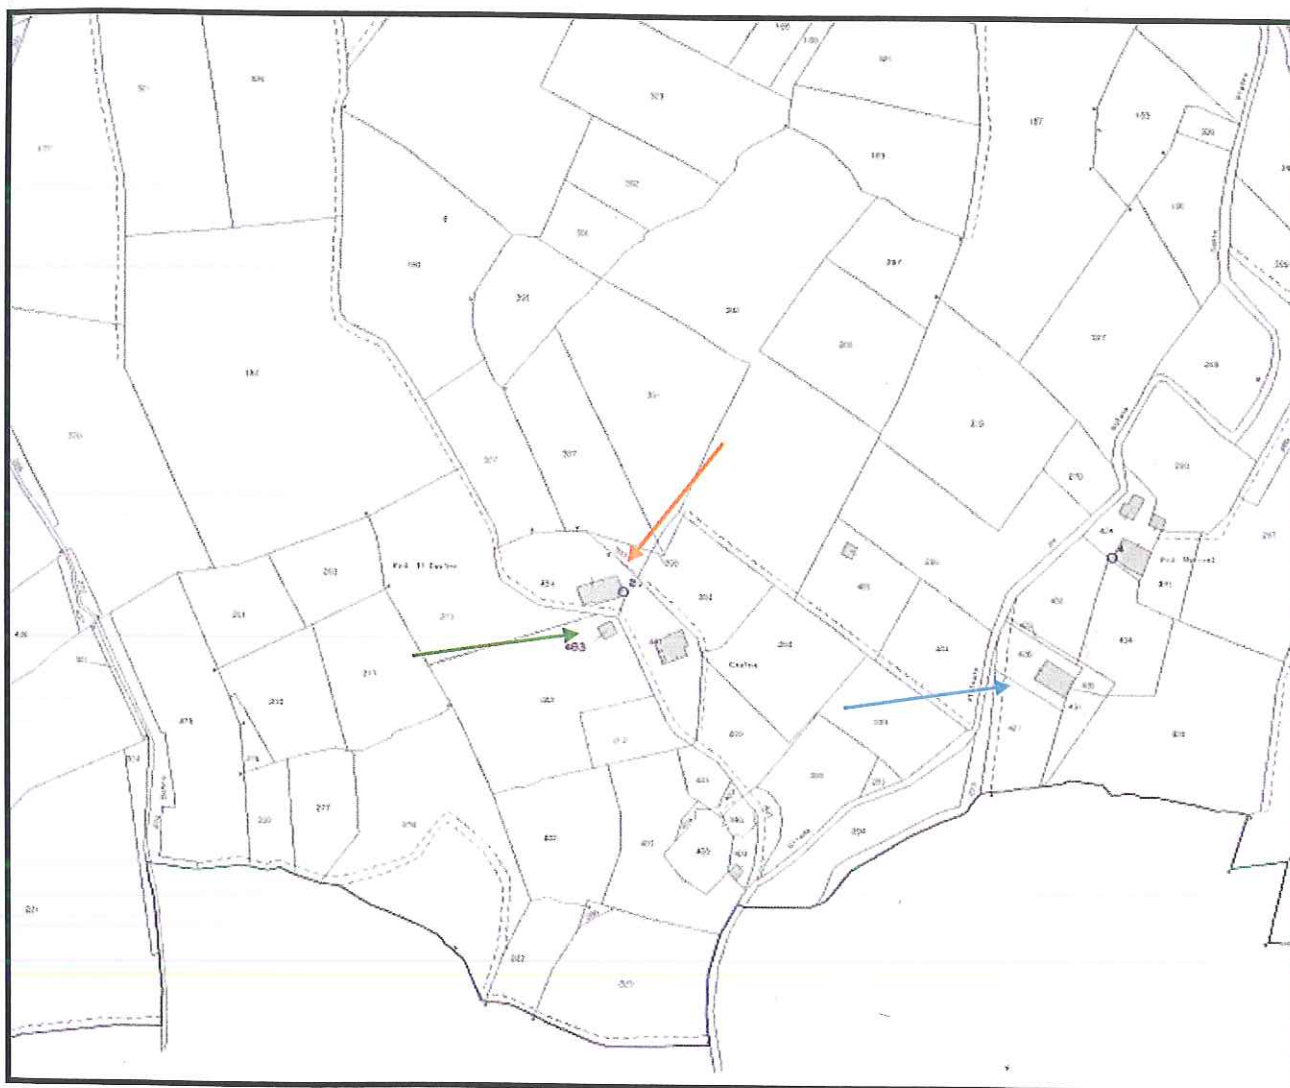

ESTRATTO DI MAPPA CATASTALE

Comune di Terricciola prov. di Pisa

- → **Fabbricato n.1**
- → **Fabbricato n.2**
- → **Fabbricato n.4**