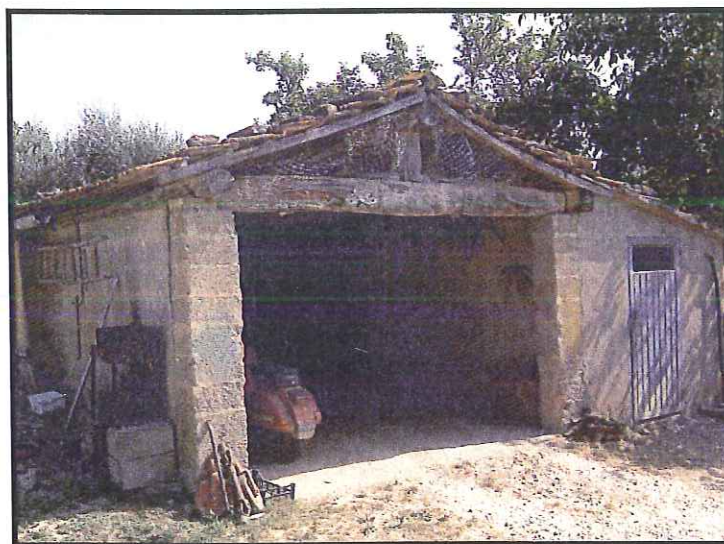

PROSPETTO NORD e EST