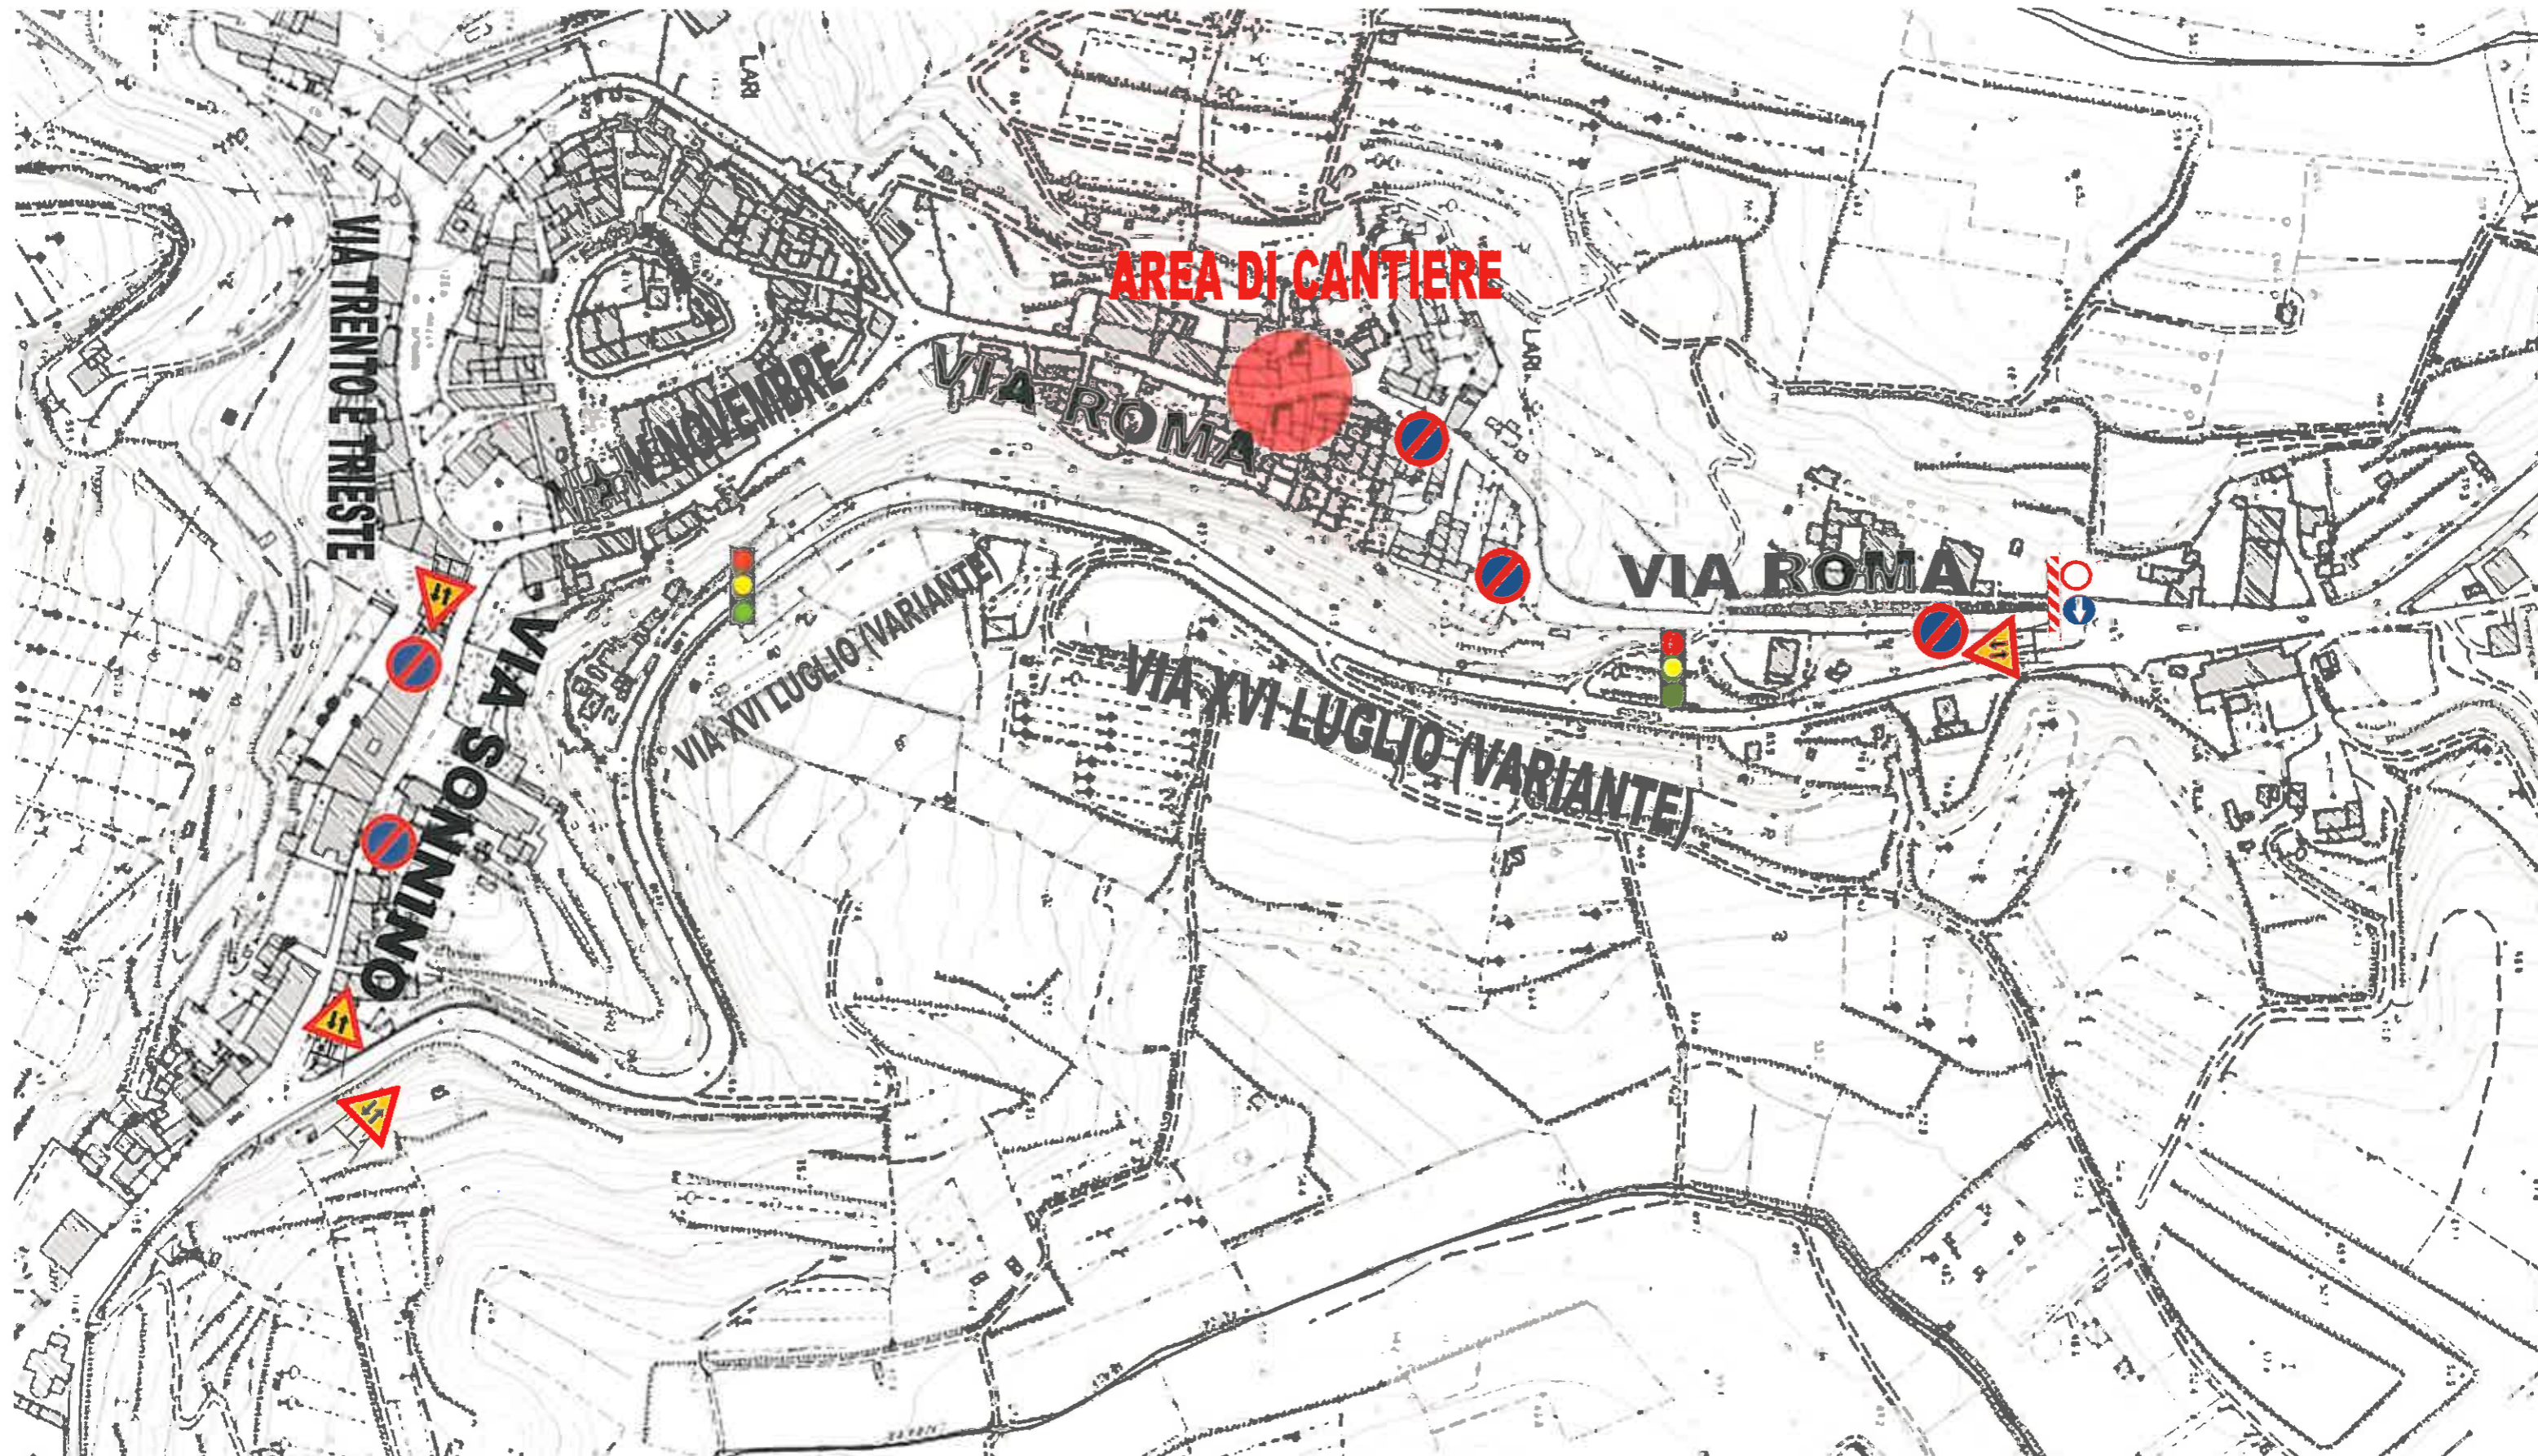

# CHIUSURA DI VIA ROMA IL 19/07/2016

# INCROCIO VIA SONNINO/VIA TRENTO E TRIESTE

# INCROCIO VIA SONNINO/VIA XVI LUGLIO (VARIANTE)

# INCROCIO VIA ROMAN/VIA XVI LUGLIO (VARIANTE)