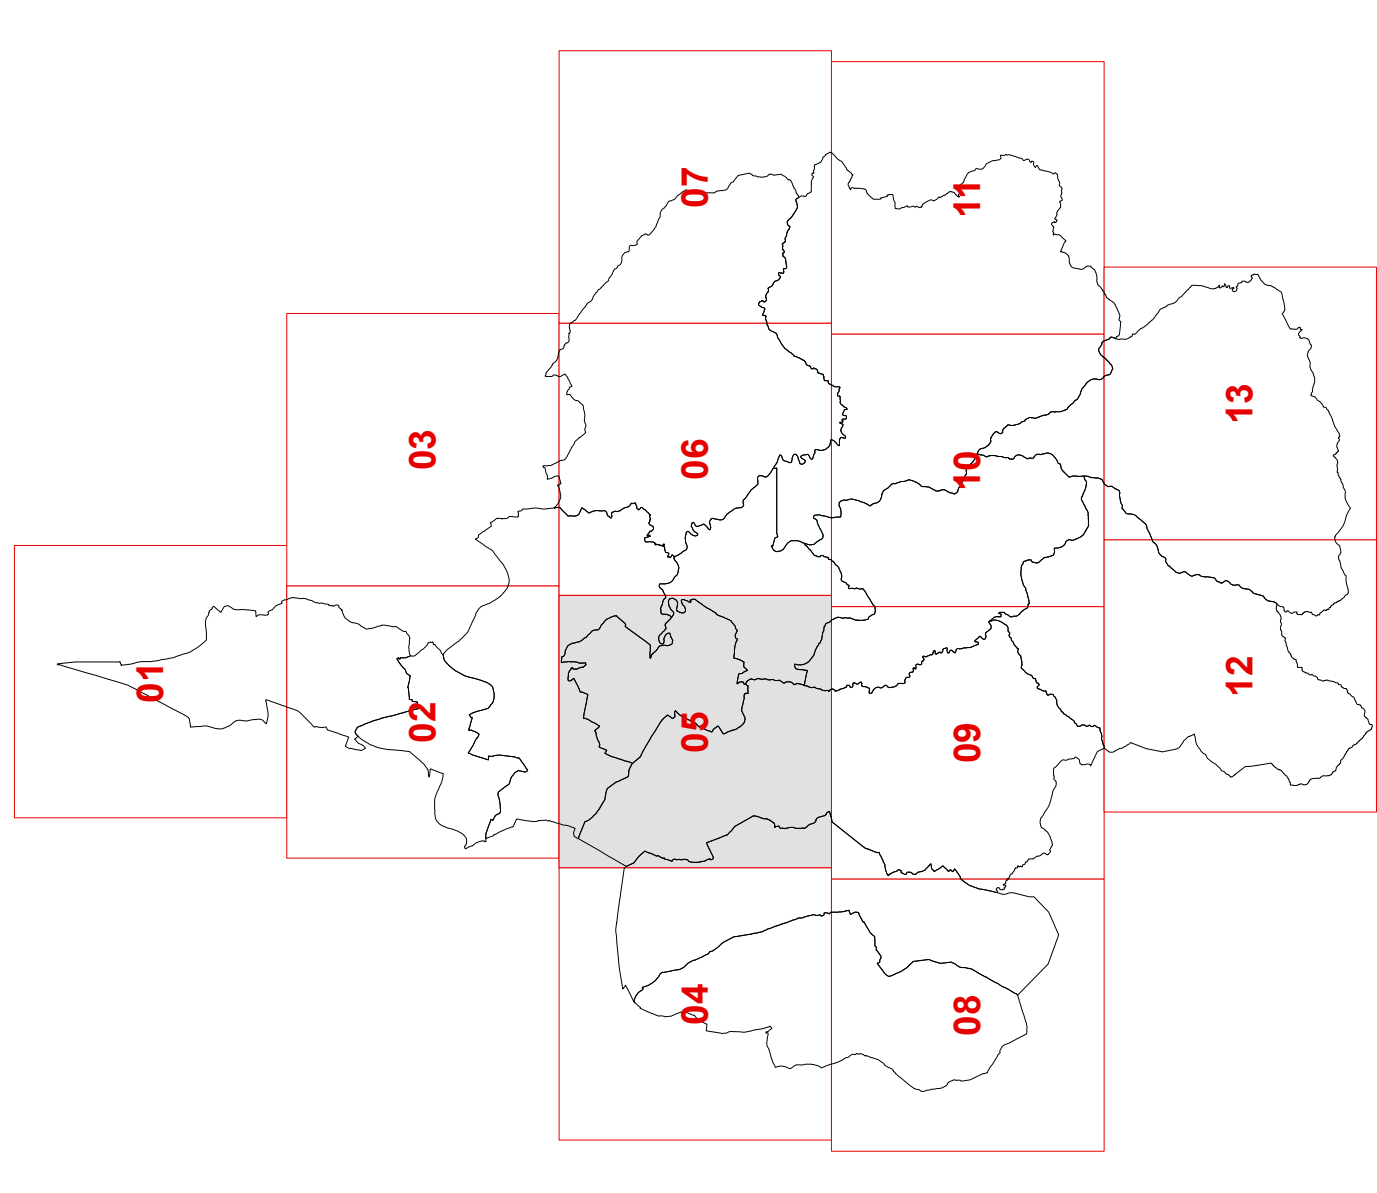

Servizio Protezione Civile e Ambiente

Comuni di: Bientina, Casciana, Capannoli, Casciana Terme Lari, Chiammi, Cascina Lorenzana, Fauglia, Lajatico, Palaia, Paccioli, Pontassio, Ponteterra, Terricola (PROVINCIA DI PISA)

PIANO DI PROTEZIONE CIVILE DELL'UNIONE VALDERA

TAVOLA D-05

Carta della pericolosità da incendio boschivo d'interfaccia

SCALA 1:10.000

Approvazione: Aprile 2015

A cura del gruppo di lavoro del Servizio di Protezione Civile dell'Unione Valdera

Legenda

- Limiti CIPC Valdera
- Limiti comunali
- S.G.C. FIPLI
- Viabilità principale
- Rete ferroviaria
- Incendi (2008 - 2012)
- Aree urbanizzate
- Aree produttive
- Aree residenziali
- Zone di pertinenza stradale
- Centri abitati e viabilità a contatto con area boscata
- Aree boscate
- Gradi di pericolosità per incendio di interfaccia
- Pericolosità bassa
- Pericolosità media
- Pericolosità elevata
- Pericolosità molto elevata