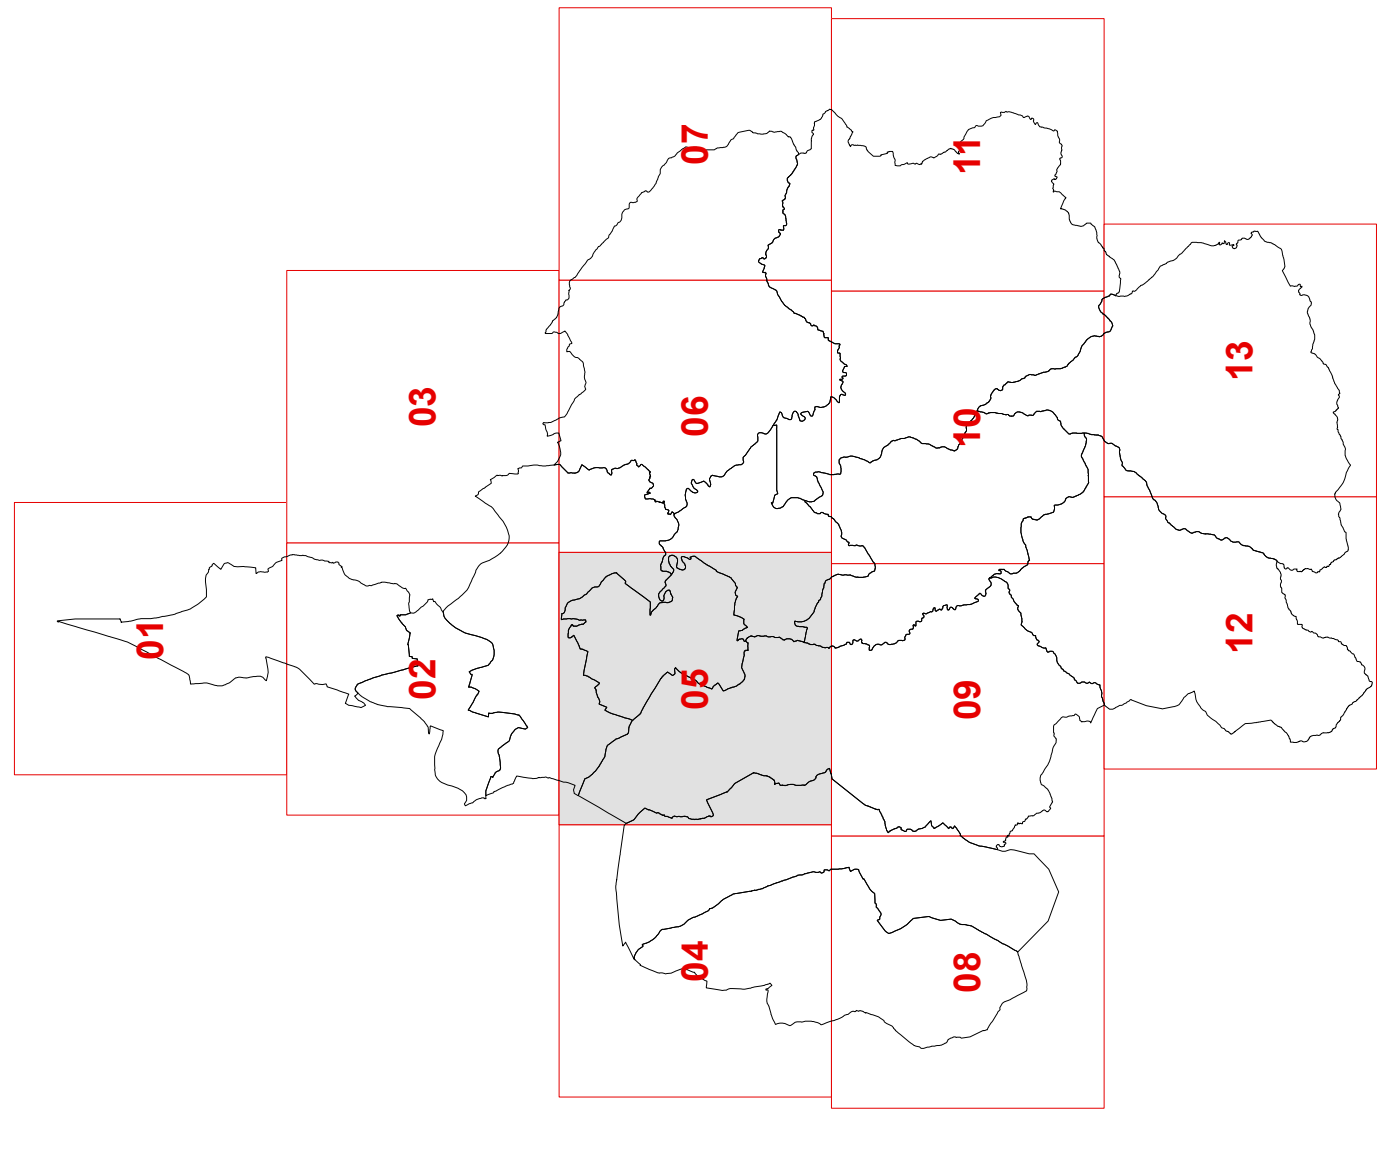

PIANO DI PROTEZIONE CIVILE DELL'UNIONE VALDERA

TAVOLA **C-05**

Carta di base per la pianificazione operativa

SCALA 1:10.000

Approvazione: Aprile 2015

A cura del gruppo di lavoro del Servizio di Protezione Civile dell'Unione Valdera

Legenda

- ▭ Limiti CIPC Valdera
- - - Limiti comunali
- S.G.C. FIPILI
- Viabilità principale
- Rete ferroviaria
- Centro Operativo Intercomunale
- ▲ Sedi COC
- ☑ Commissariato
- ☑ Carabinieri
- ☑ Polizia Locale
- ☑ Guardia di Finanza
- ☑ Corpo Forestale
- ☑ Vigili del Fuoco
- ☑ Sedi di Volontariato
- ☑ Ospedali
- ☑ Scuole
- ☑ Sede Unione
- ☑ Aree di attesa
- ☑ Aree soccorsi
- ☑ Aree di ricovero