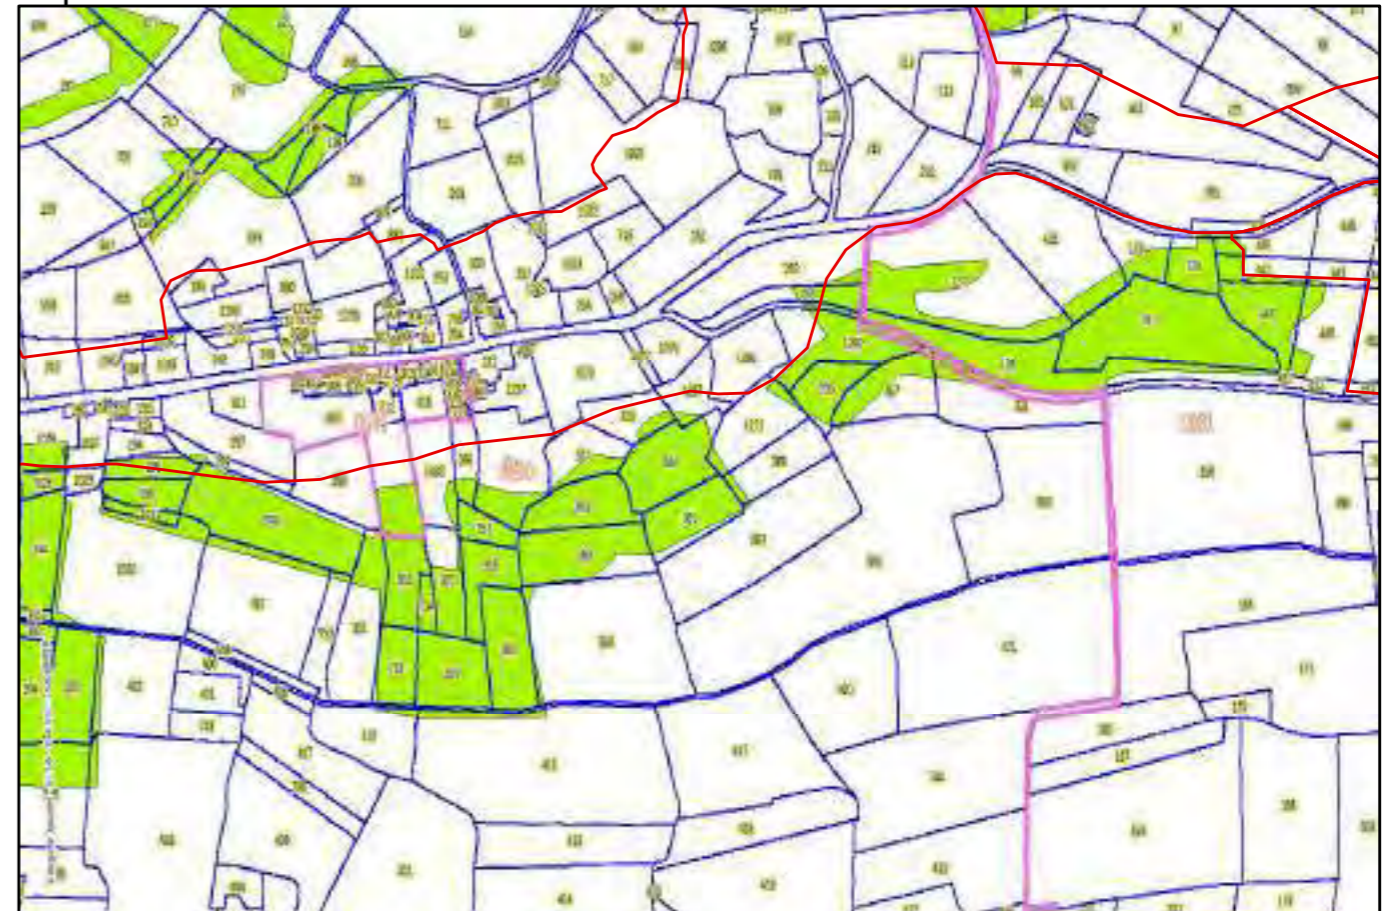

Inquadramento su Base Catastale