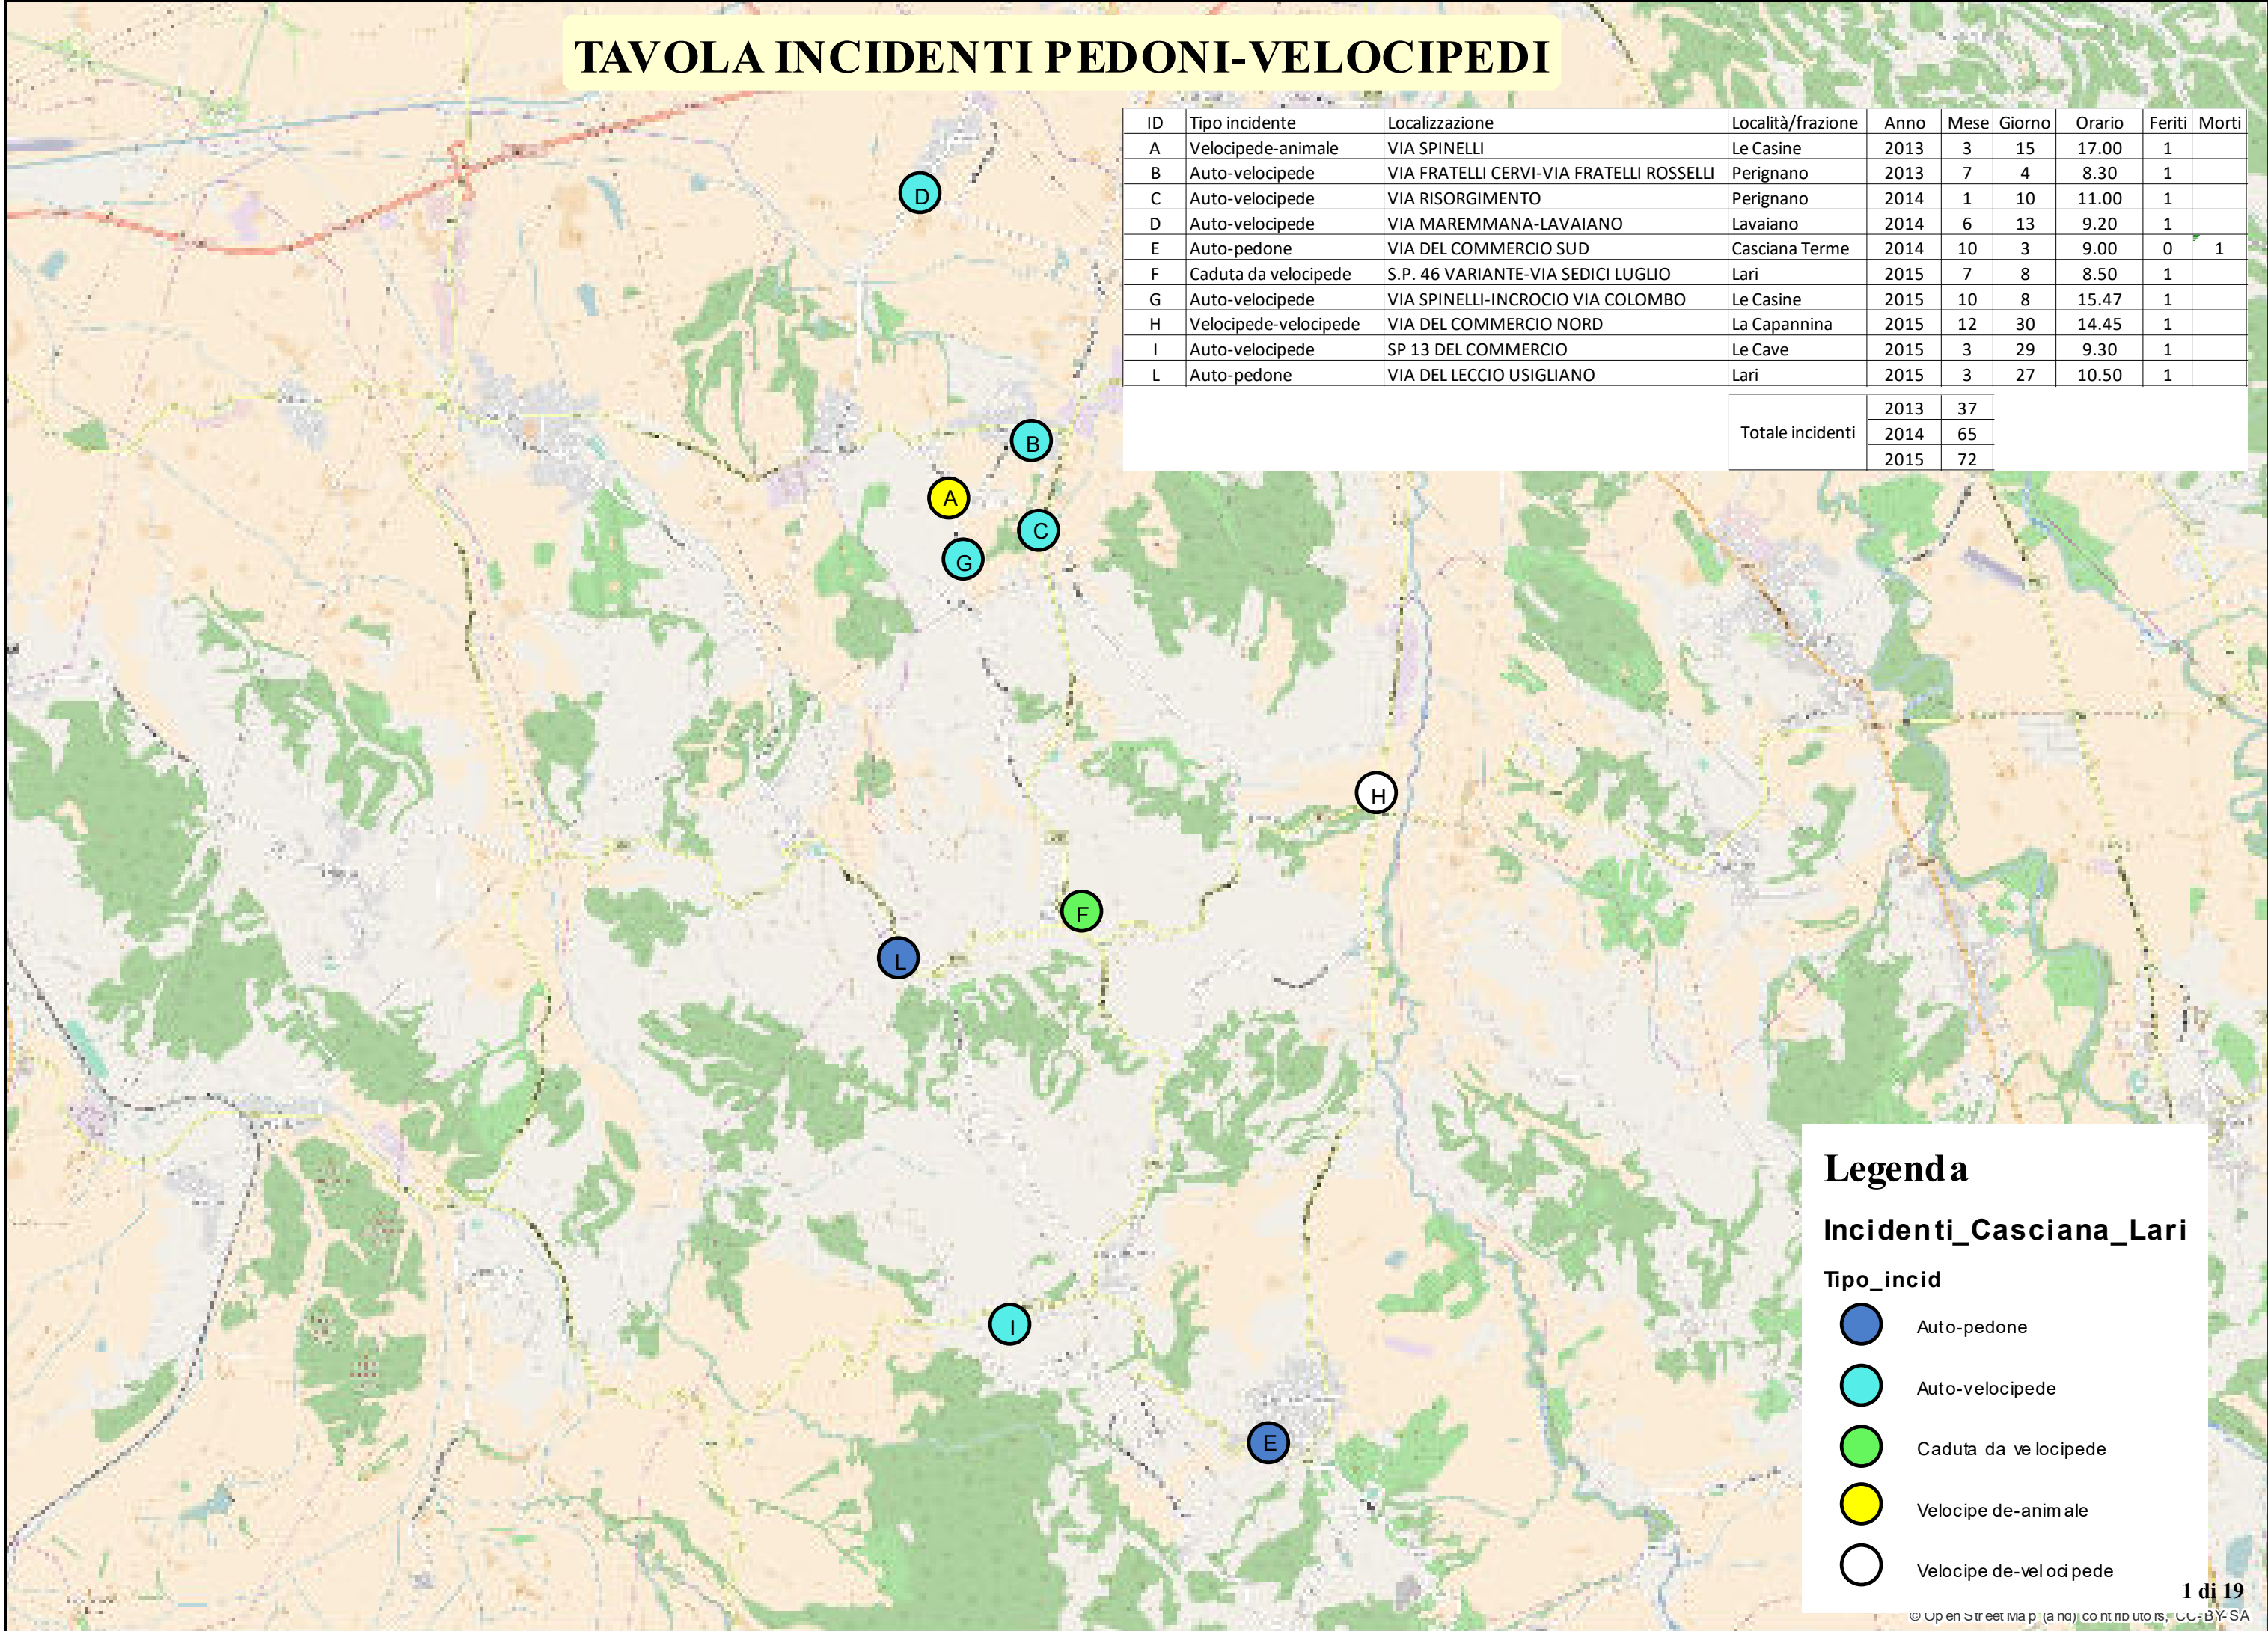

TAVOLA INCIDENTI PEDONI-VELOCIPEDI

ID	Tipo incidente	Localizzazione	Località/frazione	Anno	Mese	Giorno	Orario	Feriti	Morti
A	Velocipede-animale	VIA SPINELLI	Le Casine	2013	3	15	17.00	1	
B	Auto-velocipede	VIA FRATELLI CERVI-VIA FRATELLI ROSSELLI	Perignano	2013	7	4	8.30	1	
C	Auto-velocipede	VIA RISORGIMENTO	Perignano	2014	1	10	11.00	1	
D	Auto-velocipede	VIA MAREMMANA-LAVAIANO	Lavaiano	2014	6	13	9.20	1	
E	Auto-pedone	VIA DEL COMMERCIO SUD	Casciana Terme	2014	10	3	9.00	0	1
F	Caduta da velocipede	S.P. 46 VARIANTE-VIA SEDICI LUGLIO	Lari	2015	7	8	8.50	1	
G	Auto-velocipede	VIA SPINELLI-INCROCIO VIA COLOMBO	Le Casine	2015	10	8	15.47	1	
H	Velocipede-velocipede	VIA DEL COMMERCIO NORD	La Capannina	2015	12	30	14.45	1	
I	Auto-velocipede	SP 13 DEL COMMERCIO	Le Cave	2015	3	29	9.30	1	
L	Auto-pedone	VIA DEL LECCIO USIGLIANO	Lari	2015	3	27	10.50	1	

Totale incidenti	2013	37
	2014	65
	2015	72

Legenda

Incidenti_Casciana_Lari

Tipo_incid

- Auto-pedone
- Auto-velocipede
- Caduta da velocipede
- Velocipede-animale
- Velocipede-velocipede