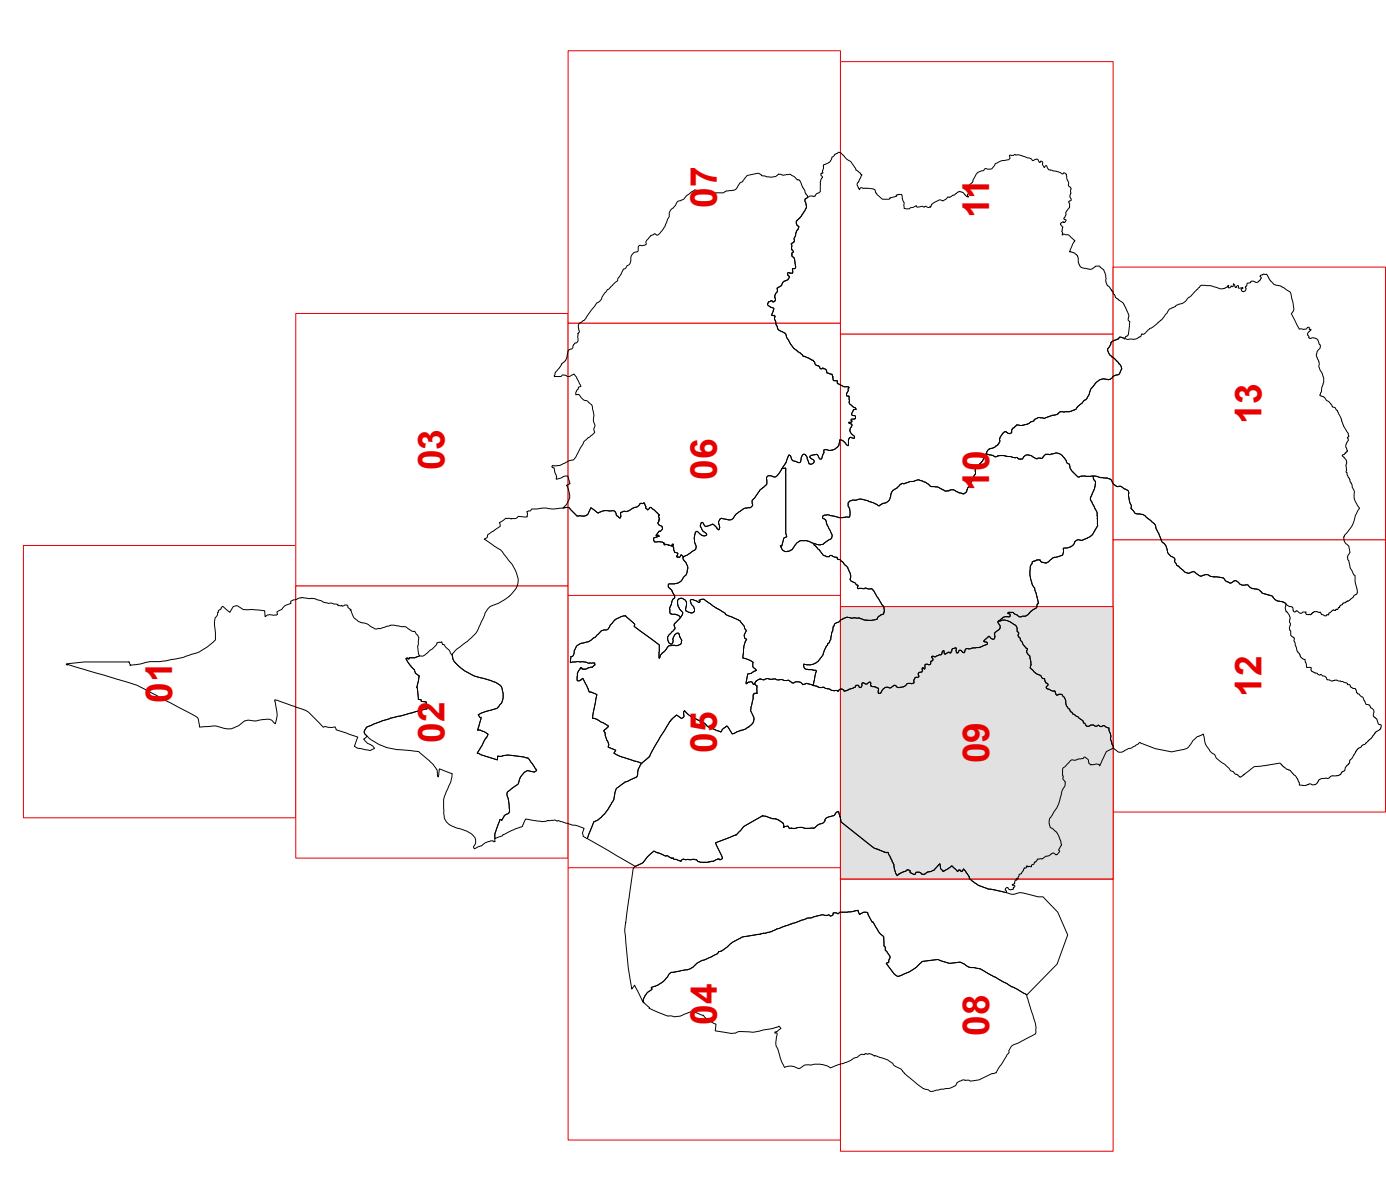

Servizio Protezione Civile e Ambiente

Comuni di: Bientina, Cascinaia, Capannoli, Casciana Terme Lari, Chianni, Cascina Lorenzana, Fauglia, Lajatico, Palaia, Peccioli, Pontassio, Ponteterra, Terricola (PROVINCIA DI PISA)

PIANO DI PROTEZIONE CIVILE DELL'UNIONE VALDERA

TAVOLA
C-09

Carta di base per la pianificazione operativa

SCALA
1:10.000

Approvazione: Aprile 2015